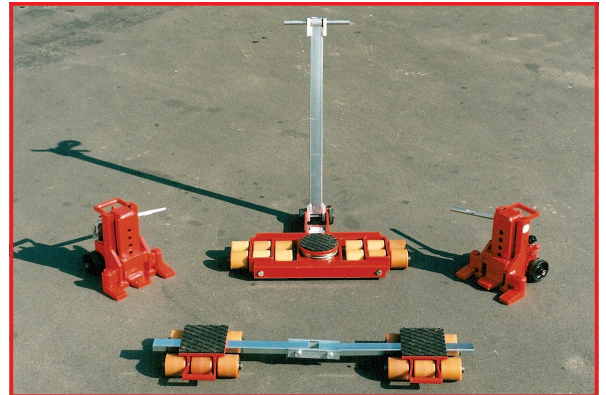

Panzerrollensatz 18 to Tragkraft

Panzerrollensatz

für Selbstabholer

bestehend aus:

2 Hydraulikhebern Hubleistung	8,00 to
2 starren Rollen Tragkraft je	4,50 to
1 lenkbaren Rolle Tragkraft	9,00 to

ANKER
Kran- und Arbeitsbühnen-Vermietung GmbH