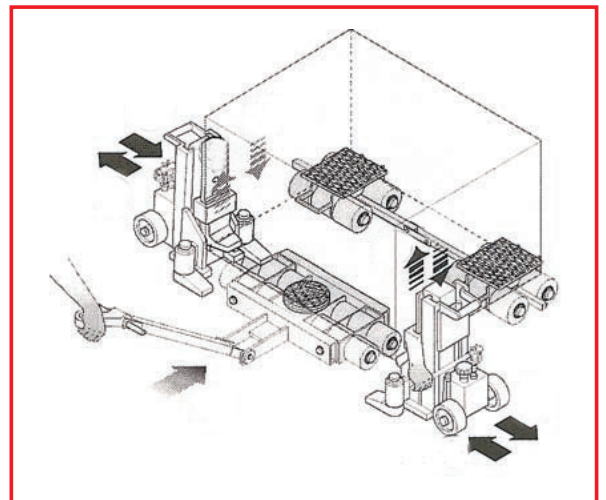

Panzerrollensatz 18 to Tragkraft

Panzerrollensatz

für Selbstabholer

bestehend aus:

2 Hydraulikhebern Hubleistung	8,00 to
2 starren Rollen Tragkraft je	4,50 to
1 lenkbaren Rolle Tragkraft	9,00 to

ANKER
Kran- und Arbeitsbühnen-Vermietung GmbH